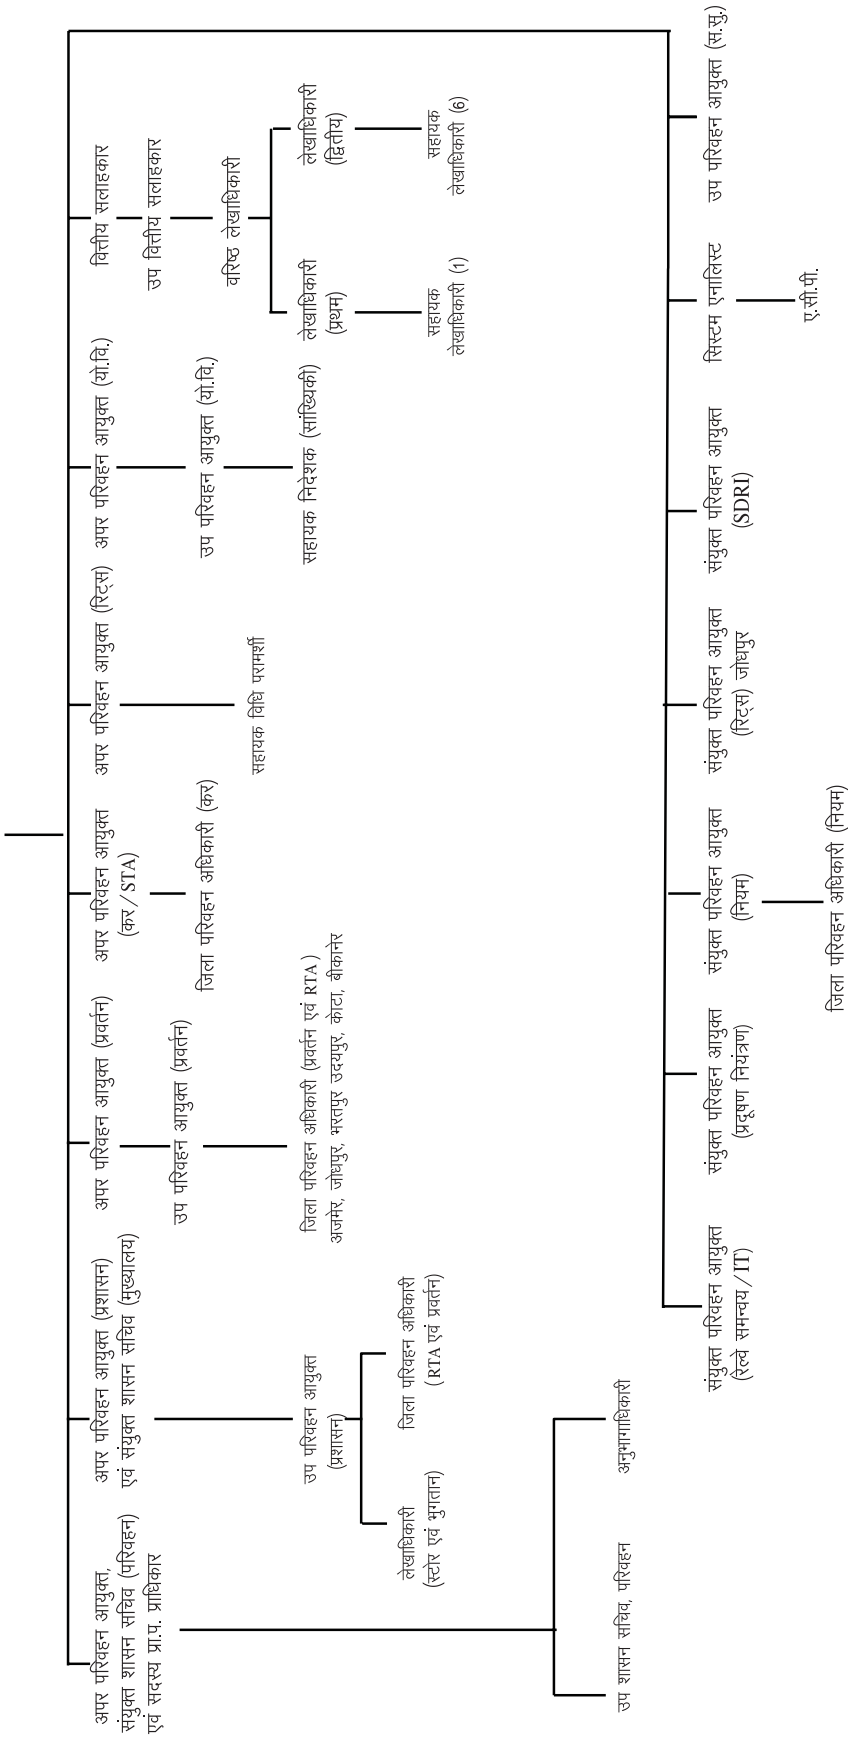

सारणी-1.3

विभागीय संरचना (वर्तमान कार्यरत व्यवस्था के अनुसार)

परिवहन आयुक्त एवं अतिरिक्त मुख्य सचिव

सारणी-1.3 (निरन्तर)

विभागीय संगठन – प्रादेशिक स्तर

प्रा.प.अ. जयपुर	प्रा.प.अ. अजमेर	प्रा.प.अ. अलवर	प्रा.प.अ. जोधपुर	प्रा.प.अ. कोटा	प्रा.प.अ. बीकानेर
अति. प्रादेशिक परिवहन अधिकारी (2) जि.प. अधिकारी, जयपुर (6) लेखाधिकारी जि.प.अ. दूदू जि.प. अधिकारी, कोटपूतली जि.प. अधिकारी, चौमू जि.प. अधिकारी शाहपुरा	अति. प्रा.परि.अधिकारी (1) जि.प. अधिकारी, अजमेर (2) जि.प. अधिकारी, ब्यावर जि.प. अधिकारी, टोंक जि.प. अधिकारी, नागौर जि.प. अधिकारी, डीडवाना जि.प. अधिकारी, किसानगढ़ जि.प. अधिकारी, केकड़ी	अति. प्रा.परि.अधिकारी (1) जि.प. अधिकारी, अलवर (2) जि.प.अधिकारी, मिवाडी. जि.प. अधिकारी, शाहजहाँपुर	अति. प्रा.परि.अधिकारी (2) जि.प. अधिकारी, जोधपुर (3) जि.प. अधिकारी, जैसलमेर जि.प. अधिकारी, बाड़मेर जि.प. अधिकारी, फतौदी जि.प. अधिकारी, बालोतरा	अति. प्रा.परि.अधिकारी (1) जि.प. अधिकारी, कोटा (2) जि.प. अधिकारी, रामगंजमंडी जि.प. अधिकारी, बांरा जि.प. अधिकारी, झालावाड़ जि.प. अधिकारी, बून्दी	अति. प्रा.परि.अधिकारी (1) जि.प. अधिकारी, बीकानेर (2) जि.प. अधिकारी, हनुमानगढ़ जि.प. अधिकारी, श्रीगंगानगर जि.प. अधिकारी, नौखा जि.प. अधिकारी, नोहर

प्रा.प.अ. उदयपुर

अति. प्रा.परि.अधिकारी (1)
जि.प. अधिकारी, उदयपुर (3)
जि.प. अधिकारी, राजसमंद
जि.प. अधिकारी, डूंगरपुर
जि.प. अधिकारी, रतनपुर
जि.प. अधिकारी, बांसवाड़ा

प्रा.प.अ. भरतपुर

अति. प्रादेशिक परिवहन अधिकारी (1)
जि.प. अधिकारी, भरतपुर(2)
जि.प. अधिकारी, धौलपुर

प्रा.प.अ. दौसा

अति. प्रादेशिक परिवहन अधिकारी (1)
जि.प. अधिकारी, दौसा
जि.प. अधिकारी, सवाई माधोपुर
जि.प. अधिकारी, करौली

प्रा.प.अ. सीकर

अति. प्रादेशिक परिवहन अधिकारी (1)
जि.प. अधिकारी, सीकर
जि.प. अधिकारी, झुंझुनू
जि.प. अधिकारी, बूरू
जि.प. अधिकारी, सुजानगढ़
जि.प. अधिकारी, खेतड़ी

प्रा.प.अ. पाली

अति. प्रादेशिक परिवहन अधिकारी (1)
जि.प. अधिकारी, पाली
जि.प. अधिकारी, जालौर
जि.प. अधिकारी, सिराही
जि.प. अधिकारी, आबूरोड
जि.प. अधिकारी भीनमाल

प्रा.प.अ. चित्तौड़गढ़

अति. प्रादेशिक परिवहन अधिकारी (1)
जि.प. अधिकारी, चित्तौड़गढ़
जि.प. अधिकारी, भीलवाड़ा
जि.प. अधिकारी, प्रतापगढ़
जि.प. अधिकारी, शाहपुरा (भीलवाड़ा)